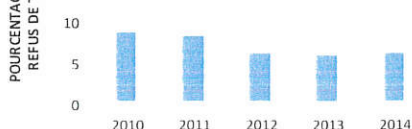

Le tri sélectif :

Bravo, les erreurs de tri diminuent toujours !

Evolution de votre geste de tri
EMBALLAGES et JOURNAUX de 2010 à 2014